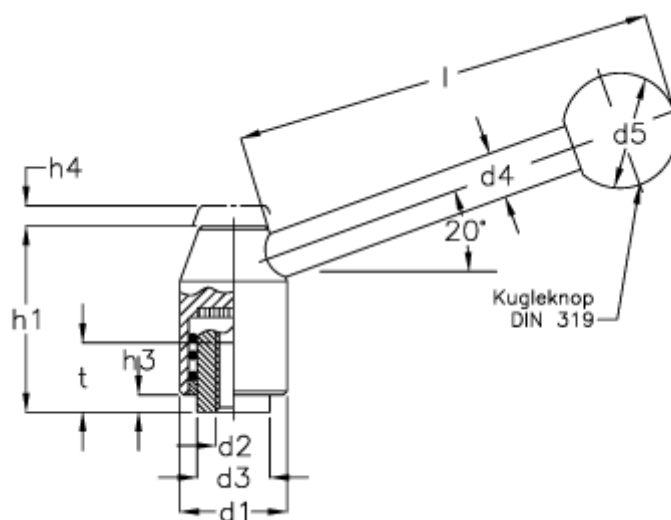

Varenummer: 204914221
Beskrivelse: E+G Indstilleligt håndtag
GN212.5-24-M 8-E

Mål

d1 = 24	h1 = 40.0
d2 = 5/16 x 18	h3 = 2.5
d2 = 3/8 x 16	h4 = 4.5
d2 = M 10	l = 96
d2 = M 8	t min = 14
d3 = 16.0	
d4 = 10	
d5 = 25	